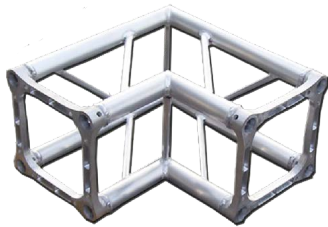

Continuano le **PROMOZIONI!**

Paralleli Ø 50x2 mm, Trasversali Ø 20x2 mm
 Terminale: **Piastra ad inserto maggiorato** in fusione di alluminio G- Alsi 13

[S30 >>](#)

Traliccio sezione quadrata lato 29 cm

S30/200	Lunghezza 200cm	€117,08
S30/300	Lunghezza 300cm	€154,80
S30/400	Lunghezza 400cm	€195,44

[S30L2/90 >>](#)

Angolo 90° a 2 vie

S30L2/90 €2,04

[S30L3 >>](#)

Angolo 90° a 3 vie

S30L3 €144,84

OFFERTE

Tralici linea Titans

Tralici sezione quadrata e triangolare con connessione a boccola..

TRUSSHINE - Detergente per alluminio

Il tuo traliccio sempre giovane con Trusshine!

S30PS - Piastra con base stabilizzante S30

ProoForum - Tribuna modulare con ponteggi multidirezionali Efesto

ProoForum è la tribuna realizzata con ponteggi multidirezionali concepita per ogni genere di evento...

Loud Stage - Palco modulare con ponteggi multidirezionali Efesto