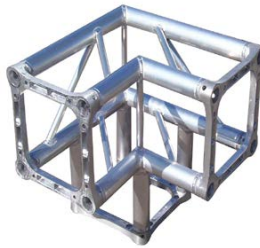

Continuano le **PROMOZIONI!**

Paralleli Ø 50x2 mm, Trasversali Ø 20x2 mm
Terminale: **Piastra ad inserto maggiorato** in fusione di alluminio G- Alsi 13

[S30 >>](#)

Traliccio sezione quadrata lato 29 cm

S30/200	Lunghezza 200cm	€117,08
S30/300	Lunghezza 300cm	€154,80
S30/400	Lunghezza 400cm	€195,44

[S30L2/90 >>](#)

Angolo 90° a 2 vie

S30L2/90 €2,04

[S30L3 >>](#)

Angolo 90° a 3 vie

S30L3 €144,84

OFFERTE

Tralici linea Titans

Tralici sezione quadrata e triangolare con connessione a boccola..

TRUSSHINE - Detergente per alluminio

Il tuo traliccio sempre giovane con Trusshine!

S30PS - Piastra con base stabilizzante S30

Piastra con base stabilizzante S30 a regolazione manuale in alluminio

NEWS & EVENTS

Horizontes H40 - Il tetto dall'ingombro ridotto

Alternativa rivoluzionaria al traliccio quadrato con lato 40 cm è HORIZONTES H40 .

ProoForum - Tribuna modulare con ponteggi multidirezionali Efesto

ProoForum è la tribuna realizzata con ponteggi multidirezionali concepita per ogni genere di evento...

Loud Stage - Palco modulare con ponteggi multidirezionali Efesto

Loud Stage è il nuovo palco modulare della Efesto Production **strutturato con ponteggi multidirezionali...**

Tutte le offerte
Iscriviti alle newsletters

Invia ad un amico

Visualizza PDF

www.efestoproduction.com - info@efestoproduction.com

Efesto Production Srl Via Orta Loreto loc. Taurana snc 84012 Angri SA Italy ISO 9001:2008 Certified Company

Tel. + 39 081 5187923 / + 39 081 5156116 – Fax + 39 081 5165028